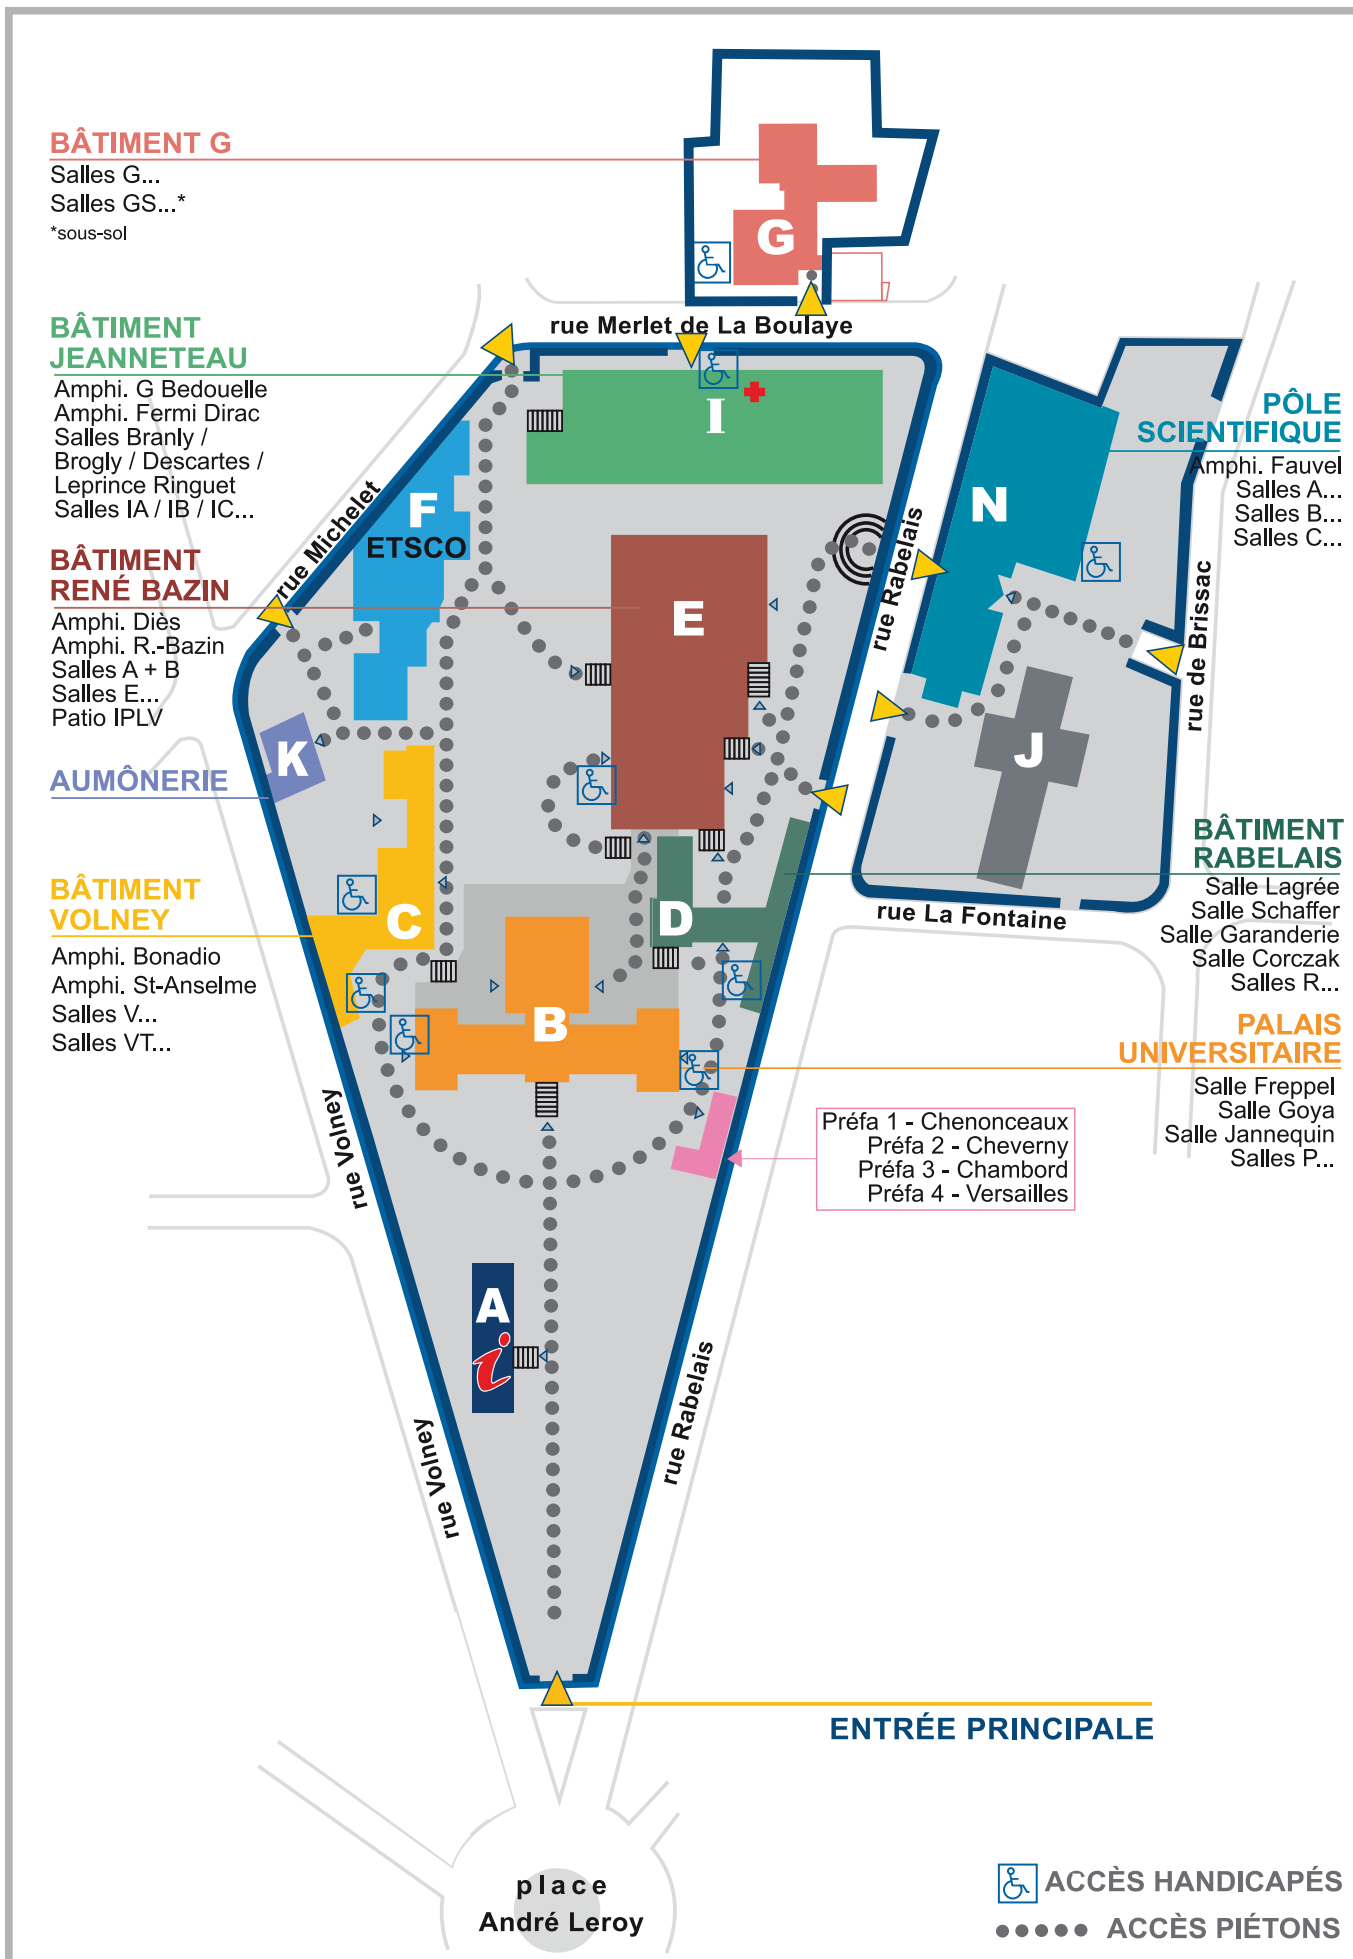

PLAN des SALLES UCO

BÂTIMENT G

Salles G...
Salles GS...*
*sous-sol

BÂTIMENT JEANNETEAU

Amphi. G Bedouelle
Amphi. Fermi Dirac
Salles Branly /
Brogly / Descartes /
Leprince Ringuet
Salles IA / IB / IC...

BÂTIMENT RENÉ BAZIN

Amphi. Diès
Amphi. R.-Bazin
Salles A + B
Salles E...
Patio IPLV

AUMÔNERIE

BÂTIMENT VOLNEY

Amphi. Bonadio
Amphi. St-Anselme
Salles V...
Salles VT...

PÔLE SCIENTIFIQUE

Amphi. Fauvel
Salles A...
Salles B...
Salles C...

BÂTIMENT RABELAIS

Salle Lagrée
Salle Schäffer
Salle Garanderie
Salle Corczak
Salles R...

PALAIS UNIVERSITAIRE

Salle Freppel
Salle Goya
Salle Jannequin
Salles P...

Préfa 1 - Chenonceaux
Préfa 2 - Cheverny
Préfa 3 - Chambord
Préfa 4 - Versailles

ACCÈS HANDICAPÉS

..... ACCÈS PIÉTONS